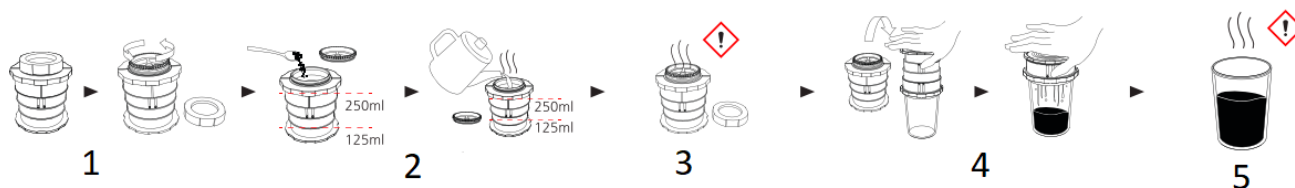

Trækpladen garanterer en sikker og funktionel måde at placere Cafflano Kompact oven på en beholder (kop eller glas) ved at trykke eller klemme på kaffen.

Bælgekammer (Materiale: silikone)

Bælgekammeret fungerer som en kompressor, hvor malede bønner og vand blandes og trækkes efter en passende træktid. Brygget kaffe kan nemt ekstraheres ved at trykke på bælgekammeret. Bælg muliggør maksimal kraftoverførsel under presning med minimal kraft. Dette skaber en forbedret og nem ekstraktion. Enheden kan komprimeres ved at trykke ned og forsegle luftslusen, hvilket gør den nem at transportere.

Presseguide (Materiale: polypropylen, PC)

Pressestyret understøtter bælgkammeret og forhindrer det i at bevæge sig eller svaje, så brugeren er beskyttet mod potentiel varmemfare og andre omstændigheder, der kan opstå under udsugningen.

Brygning af kaffe

Forsigtig!: Forsegl IKKE luftlåsen efter isætning af varmt vand. Bælgkammeret kan udvide sig og resultere i en afbrudt presseføring.

1. Skru Airlock af og fjern den. Skru mikrofilteret af og fjern det.
2. Tilsæt malede bønner (10-30 g efter egen smag) og tilsæt varmt vand.
3. Luk mikrofilteret og træk (1-3 min. efter egen smag).
4. Sæt den på en kop eller et glas og tryk langsomt én gang. (Gentagne tryk kan resultere i mere slam.)
5. Nyd friskbrygget kaffe!