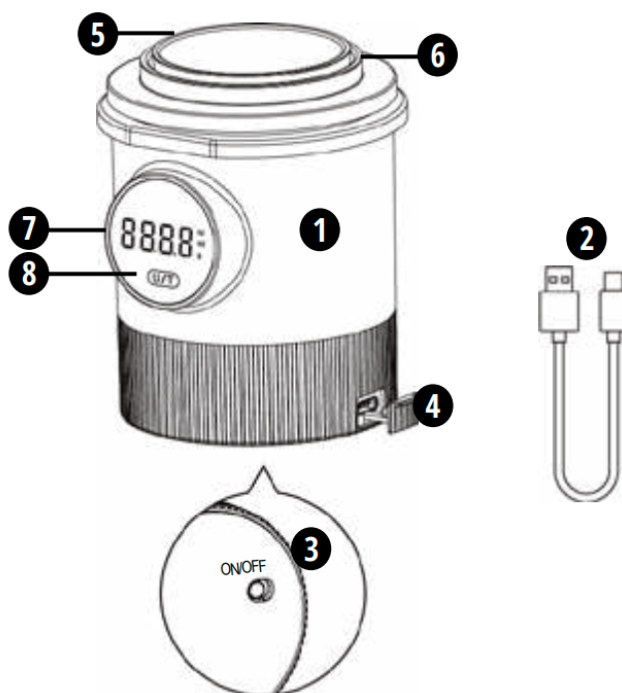

1. Vejekophus
2. Type-C USB-kabel til opladning
3. Tænd/sluk-knap
4. Type-C opladningsport
5. Keramisk doseringskop
6. Aftagelig kop i rustfrit stål
7. Skalavisning med enheder
8. Knappen Valgmuligheder
9. Vejekop manual (ikke afbilledet)