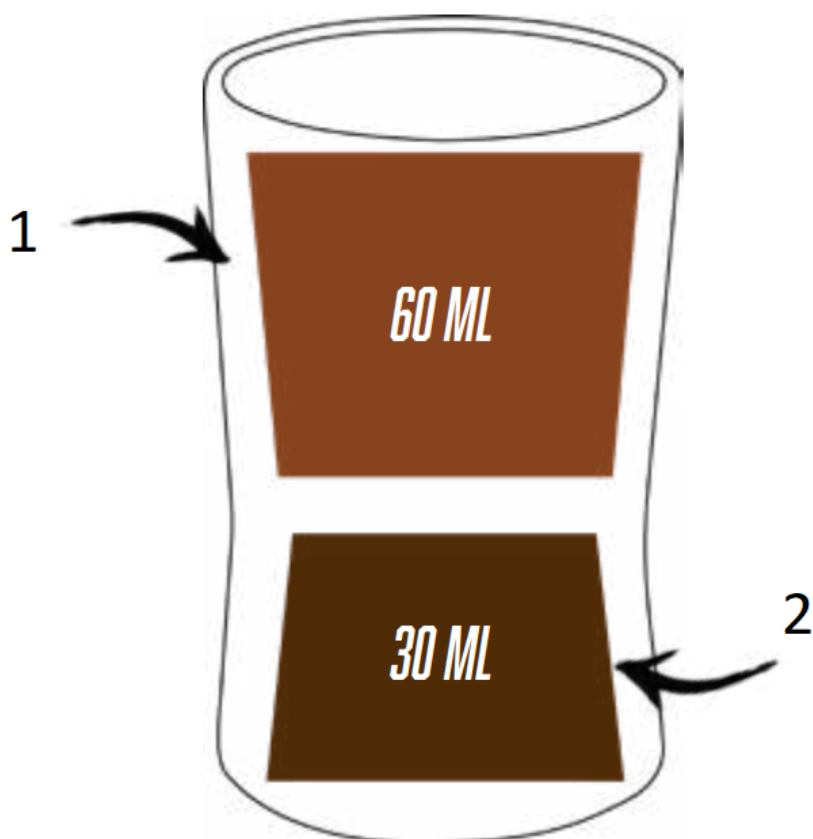

Flair Vejekop

Brugsanvisning

Produktspecifikationer

- Maksimal kapacitet: 500 g
- Enheder: g / oz / ml
- Dimensioner: 80 x 81 x 90 mm
- Division: 0,05 g / 0,1 g
- Skærm: Digital LED
- Batteri: Genopladeligt litiumbatteri
- Kopmateriale: Rustfrit stål

Brug af din vejekop

Visningsområde

(Styres af valgmulighedsknappen U/T , når tænd/sluk-knappen er tændt)

- Tryk og hold U/T nede for at tænde/slukke skærmen
- Dobbelttryk på U/T for at tænde/slukke buzzeren
- Når displayet viser '0,00', skal du klikke på U/T for at ændre enheder
- Når displayet viser en vægt, skal du klikke på U/T for at tarere/nulstille
- Skærmen slukker automatisk efter standardindstillingen på 120 sekunder
- Skift automatisk slukning ved opstart, når displayet viser '8.8.8.8'

Keramisk doseringskop

Din vejekop leveres med en keramisk doseringskop. Brug den til at dosere bønner eller som en kop til at brygge og drikke din espresso. Der er to sider:

1. Den store åbning kan rumme cirka 60 ml væske eller et volumetrisk dobbelt shot!
2. Den lille åbning kan rumme cirka 30 ml væske eller et enkelt shot i én volumen!