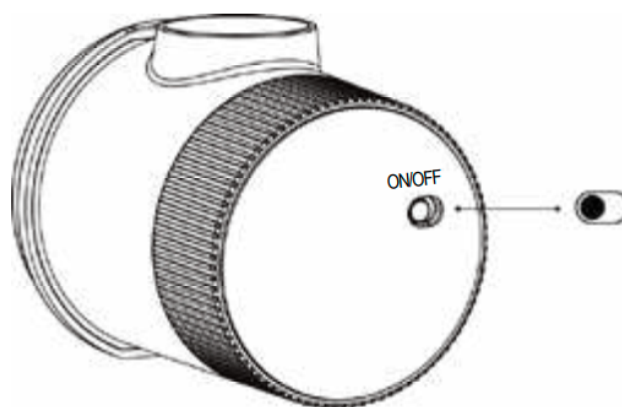

Flair Vejekop

Brugsanvisning

Produktspecifikationer

- Maksimal kapacitet: 500 g
- Enheder: g / oz / ml
- Dimensioner: 80 x 81 x 90 mm
- Division: 0,05 g / 0,1 g
- Skærm: Digital LED
- Batteri: Genopladeligt litiumbatteri
- Kopmateriale: Rustfrit stål

Brug af din vejekop

Visningsområde

(Styres af valgmulighedsknappen U/T , når tænd/sluk-knappen er tændt)

- Tryk og hold U/T nede for at tænde/slukke skærmen
- Dobbelttryk på U/T for at tænde/slukke buzzeren
- Når displayet viser '0,00', skal du klikke på U/T for at ændre enheder
- Når displayet viser en vægt, skal du klikke på U/T for at tarere/nulstille
- Skærmen slukker automatisk efter standardindstillingen på 120 sekunder
- Skift automatisk slukning ved opstart, når displayet viser '8.8.8.8'

Keramisk doseringskop

Din vejekop leveres med en keramisk doseringskop. Brug den til at dosere bønner eller som en kop til at brygge og drikke din espresso. Der er to sider:

1. Den store åbning kan rumme cirka 60 ml væske eller et volumetrisk dobbelt shot!
2. Den lille åbning kan rumme cirka 30 ml væske eller et enkelt shot i én volumen!